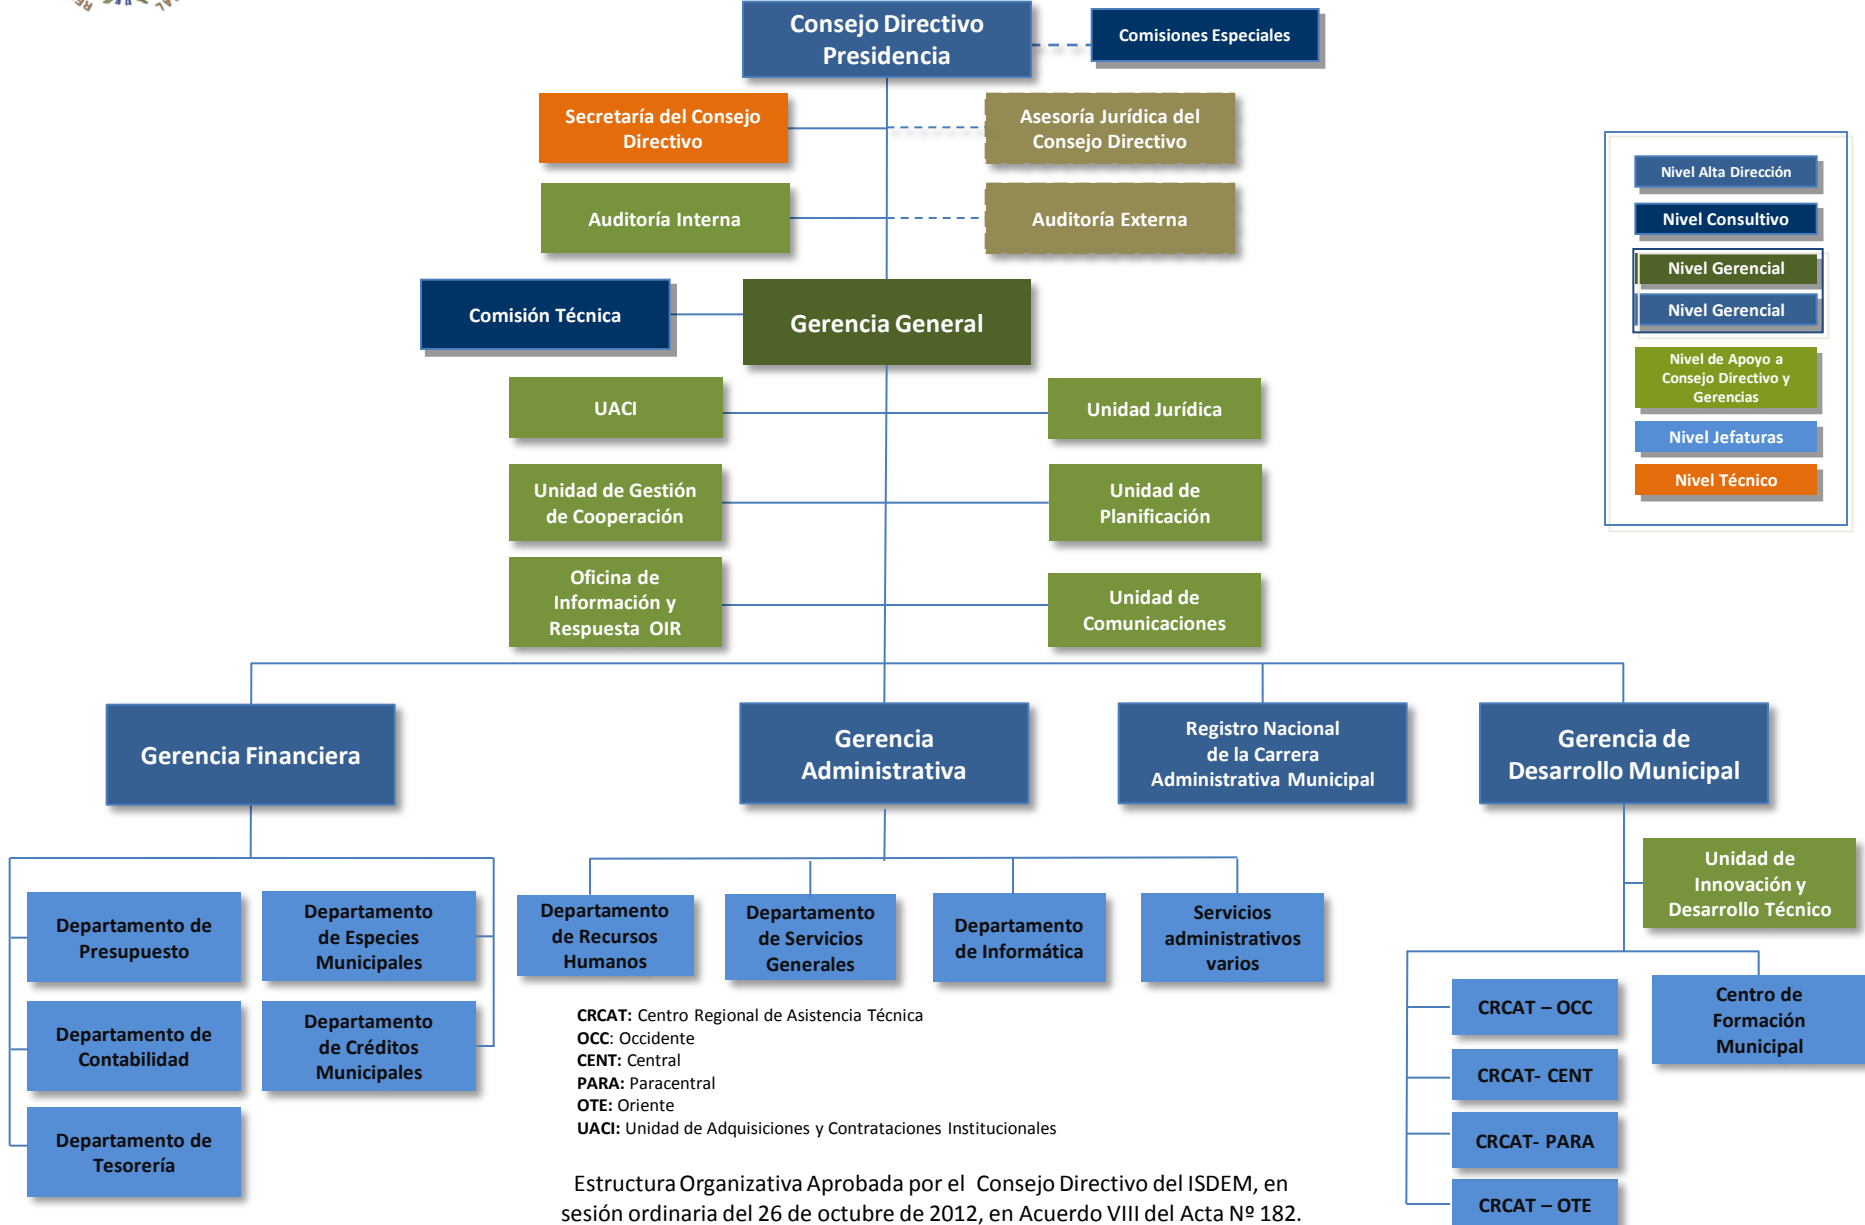

Estructura Organizativa

CRCAT: Centro Regional de Asistencia Técnica
 OCC: Occidente
 CENT: Central
 PARA: Paracentral
 OTE: Oriente
 UACI: Unidad de Adquisiciones y Contrataciones Institucionales

Estructura Organizativa Aprobada por el Consejo Directivo del ISDEM, en sesión ordinaria del 26 de octubre de 2012, en Acuerdo VIII del Acta N° 182.